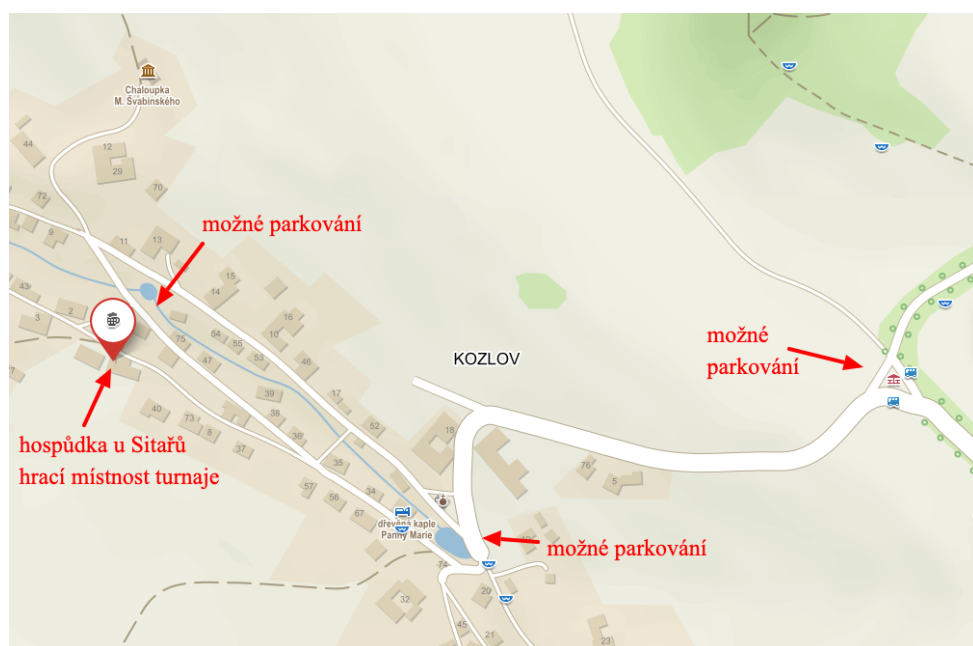

Šachový klub Lokomotiva Česká Třebová

vás zve na **jubilejní 5. ročník rapid turnaje O pohár Maxe Švabinského**

Turnaj bude započten na národní rapid ELO

Datum konání: **sobota 2. září 2023**

Místo: **Hospůdka u Sitařů, Kozlov 1, Česká Třebová**

Jak se k nám dostanete a kde můžete parkovat?

Hospůdka u Sitařů, Kozlov 1, Česká Třebová 560 02 - GPS: 49.8828317N, 16.4096736E

U samotné hospůdky je málo místa na parkování. Využijte prosím parkoviště podle mapky níže.