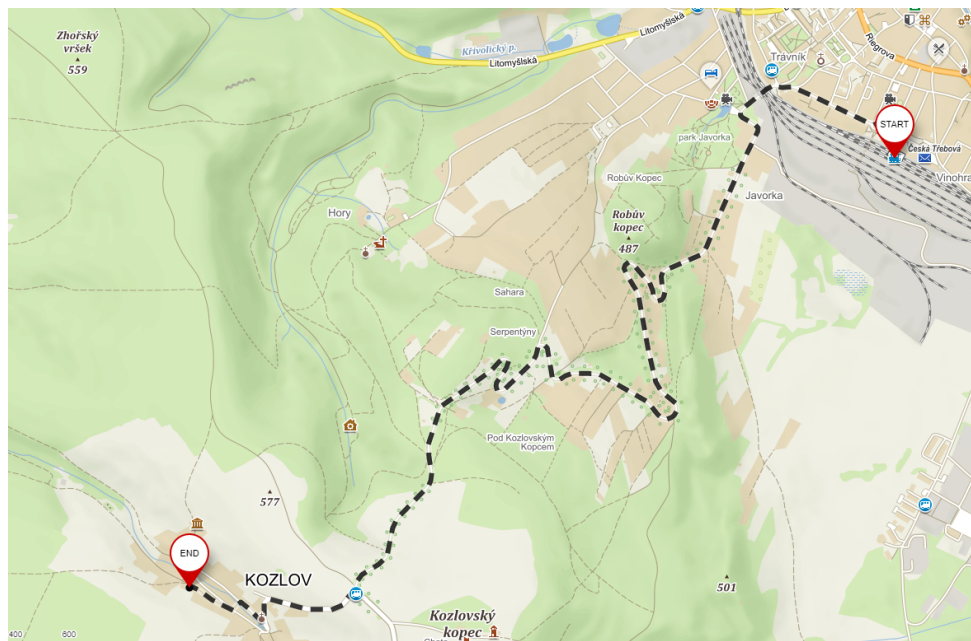

Šachový klub Lokomotiva Česká Třebová

vás zve na **jubilejní 5. ročník rapid turnaje O pohár Maxe Švabinského**

Turnaj bude započten na národní rapid ELO

Datum konání: **sobota 2. září 2023**

Místo: **Hospůdka u Sitařů, Kozlov 1, Česká Třebová**

Jak se k nám dostanete a kde můžete parkovat?

Hospůdka u Sitařů, Kozlov 1, Česká Třebová 560 02 - GPS: 49.8828317N, 16.4096736E

U samotné hospůdky je málo místa na parkování. Využijte prosím parkoviště podle mapky níže.