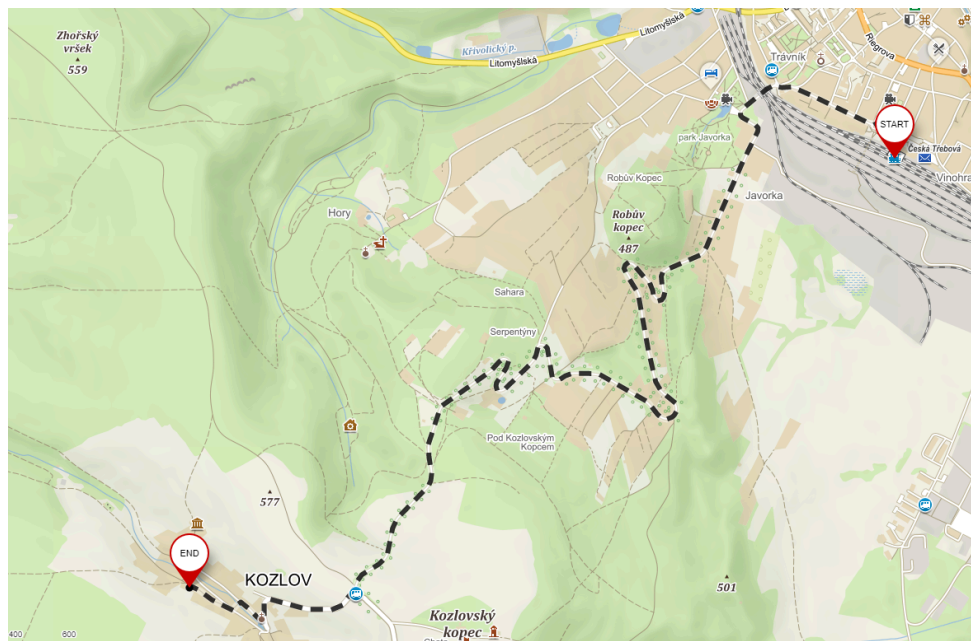

Šachový klub Lokomotiva Česká Třebová

vás zve na **6. ročník rapid turnaje O pohár Maxe Švabinského**

Turnaj bude započten na národní rapid ELO

Datum konání: **sobota 31. srpna 2024**

Místo: **Hospůdka u Sitařů, Kozlov 1, Česká Třebová**

Jak se k nám dostanete a kde můžete parkovat?

Hospůdka u Sitařů, Kozlov 1, Česká Třebová 560 02 - GPS: 49.8828317N, 16.4096736E

U samotné hospůdky je málo místa na parkování. Využijte prosím parkoviště podle mapky níže.