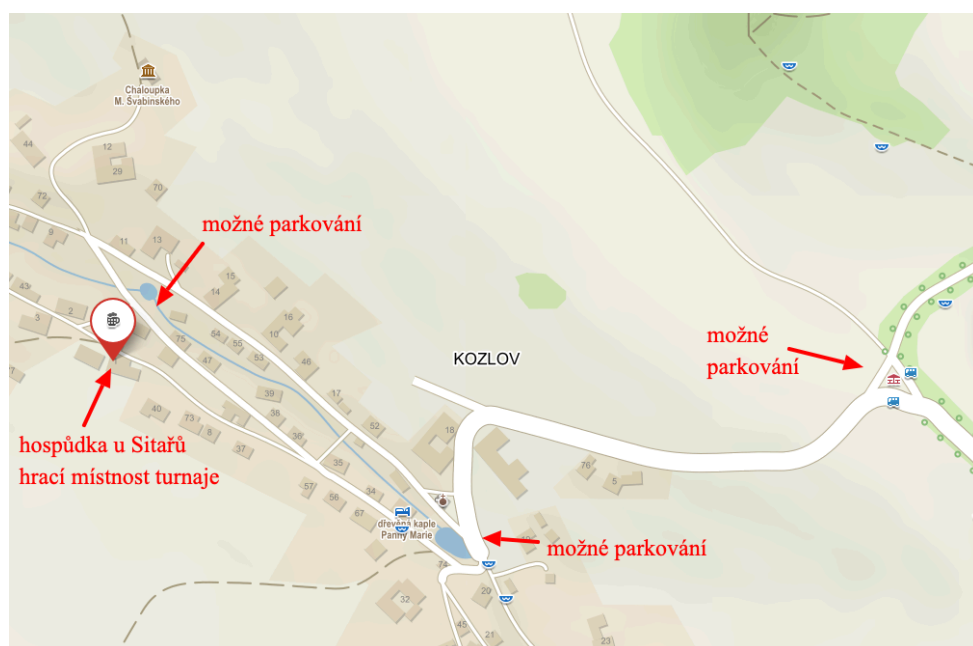

Šachový klub Lokomotiva Česká Třebová

vás zve na **6. ročník rapid turnaje O pohár Maxe Švabinského**

Turnaj bude započten na národní rapid ELO

Datum konání: **sobota 31. srpna 2024**

Místo: **Hospůdka u Sitařů, Kozlov 1, Česká Třebová**

Jak se k nám dostanete a kde můžete parkovat?

Hospůdka u Sitařů, Kozlov 1, Česká Třebová 560 02 - GPS: 49.8828317N, 16.4096736E

U samotné hospůdky je málo místa na parkování. Využijte prosím parkoviště podle mapky níže.